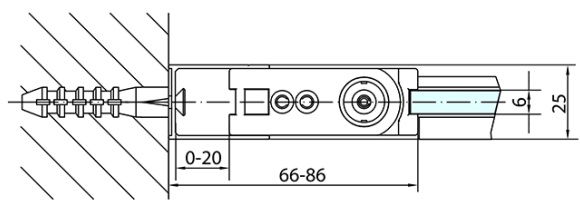

Produktový list

Objednací kód: **ZL1290BZL3210B**

Zoom Line Black obdélníkový sprchový kout
900x1000mm L/P varianta

	B
ZL1290B-ZL3270B	670-690
ZL1290B-ZL3280B	770-790
ZL1290B-ZL3290B	870-890
ZL1290B-ZL3210B	970-990