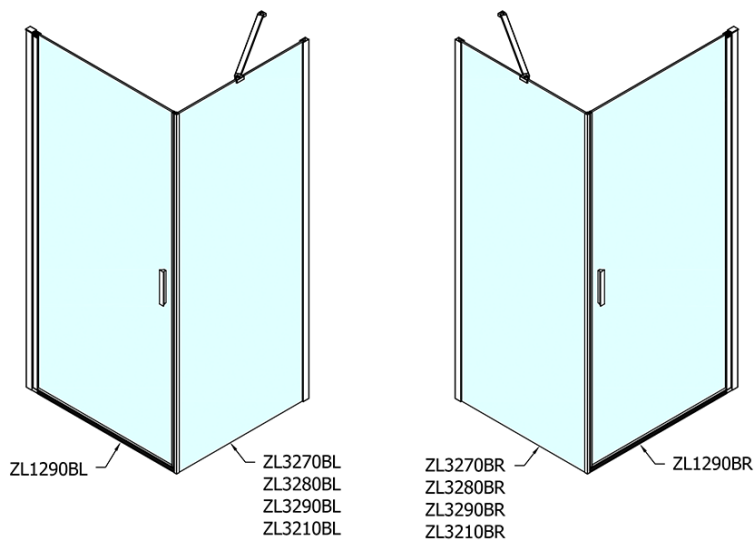

Produktový list

Objednací kód: **ZL1290BZL3210B**

Zoom Line Black obdélníkový sprchový kout
900x1000mm L/P varianta

	B
ZL1290B-ZL3270B	670-690
ZL1290B-ZL3280B	770-790
ZL1290B-ZL3290B	870-890
ZL1290B-ZL3210B	970-990