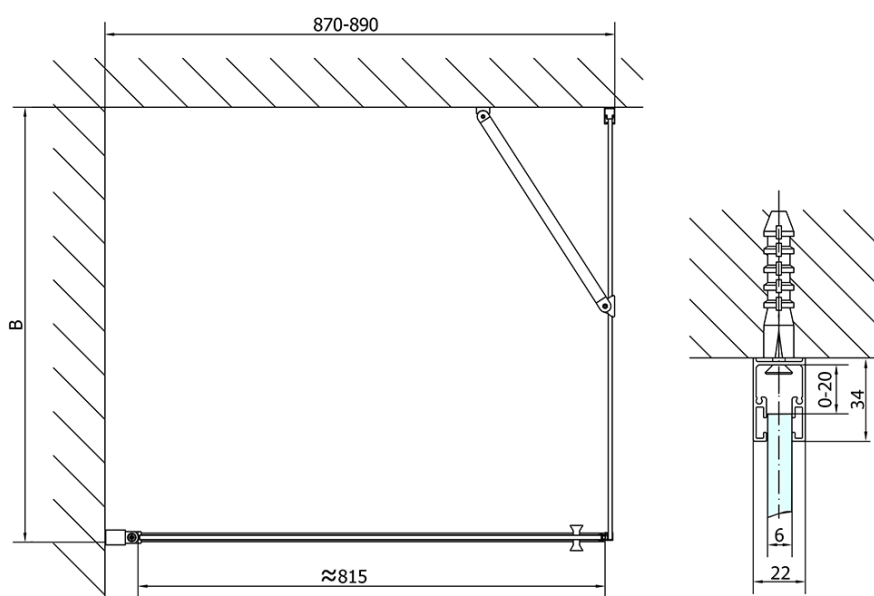

Produktový list

Objednací kód: **ZL1290BZL3210B**

Zoom Line Black obdélníkový sprchový kout
900x1000mm L/P varianta

	B
ZL1290B-ZL3270B	670-690
ZL1290B-ZL3280B	770-790
ZL1290B-ZL3290B	870-890
ZL1290B-ZL3210B	970-990